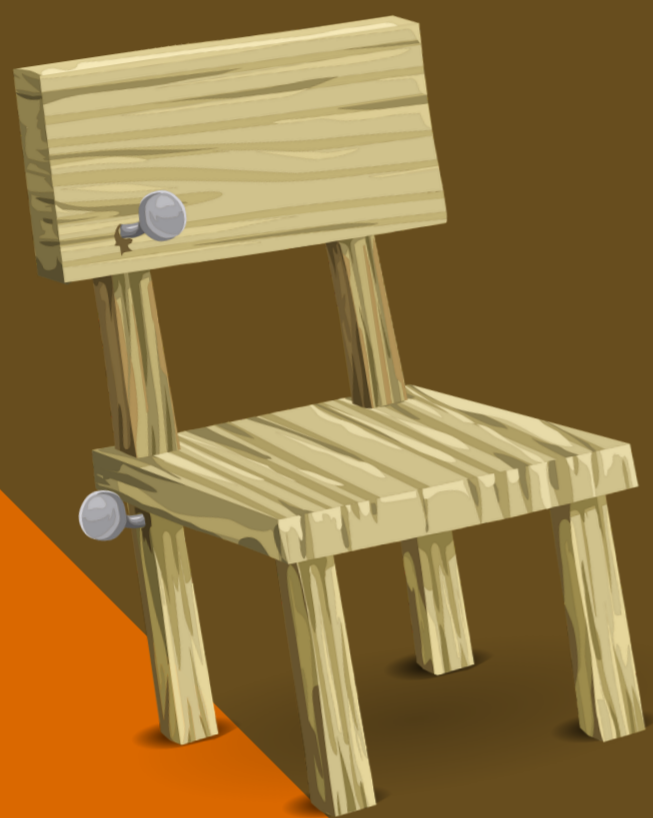

MOBLES VELLS

Els dijous els passem a buscar a casa teva.

Truca abans a l'ajuntament
972 68 00 02

OLIS VEGETALS

Al contenidor de can Blanc,
davant les escoles i a la
zona esportiva

RESTES DE JARDINERIA

Al contenidor
de can Blanc
i al magatzem
municipal

DEIXALLERIA MÒBIL

HORARIS

CAN BLANC:	SANTA PAU:
22-23 febrer	5-6 febrer
26-27 abril	9-10 abril
21-22 juny	4-5 juny
16-17 agost	30-31 juliol
25-26 oct.	24-25 set.
27-28 des.	26-27 nov.